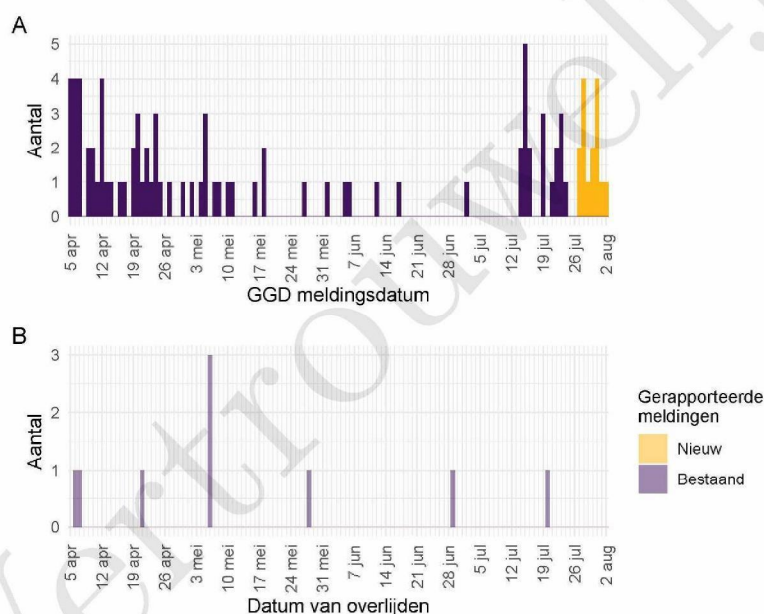

9 Surveillance van SARS-CoV-2 in verpleeghuizen, woonzorgcentra en gehandicaptenzorginstellingen vanaf 5 april 2021

Vanaf 1 juli 2020 vraagt de GGD voor alle personen positief voor SARS-CoV-2 systematisch na of een persoon in een verpleeghuis of woonzorgcentrum woont. Vanaf 8 september 2020 wordt deze informatie gebruikt om het aantal personen met een positieve testuitslag voor SARS-CoV-2 woonachtig in een verpleeghuis of woonzorgcentrum, en het aantal bewoners met COVID-19 die overleden zijn, te monitoren.

Figuur 4: Aantal verpleeghuis- en woonzorgcentrumbewoners met SARS-CoV-2 gemeld aan de GGD vanaf 5 april 2021¹. (A) Aantal gemelde verpleeghuis- en woonzorgcentrumbewoners met een positieve testuitslag voor SARS-CoV-2, naar GGD meldingsdatum. (B) Aantal overleden verpleeghuis- en woonzorgcentrumbewoners met een positieve testuitslag voor SARS-CoV-2, naar datum van overlijden.

¹ Meldingen aan het RIVM t/m 26 juli 2021 10:00 uur zijn in deze grafieken weergegeven in paars. Meldingen van 26 juli 2021 10:01 uur t/m 2 augustus 2021 10:00 uur zijn weergegeven in geel. Er geldt geen meldingsplicht voor overlijden aan COVID-19. De hier gepresenteerde sterftecijfers betreffen daarom een onderrapportage, en zijn weergegeven in lichtere kleuren. Een leeg figuur betekent dat er in de betreffende periode geen meldingen waren.