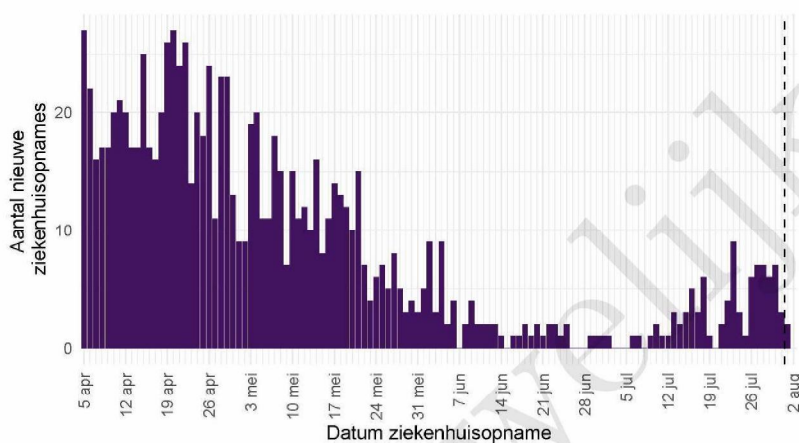

7 COVID-19 ZIEKENHUISOPNAMEN EN OPNAMEN OP DE INTENSIVE CARE GERAPPORTEERD
DOOR DE STICHTING NICE

Figuur 3: Aantal nieuwe COVID-19 patiënten per dag in Nederlandse ziekenhuizen woonachtig in regio GGD Haaglanden. Gegevens rechts van de stippellijn worden momenteel nog aangevuld door de ziekenhuizen.

Bron: Nationale Intensive Care Evaluatie – NICE. Gegevens bijgewerkt op 2 augustus 2021 12:28 uur. Voor uitgebreidere en nog actuelere informatie zie Stichting NICE.