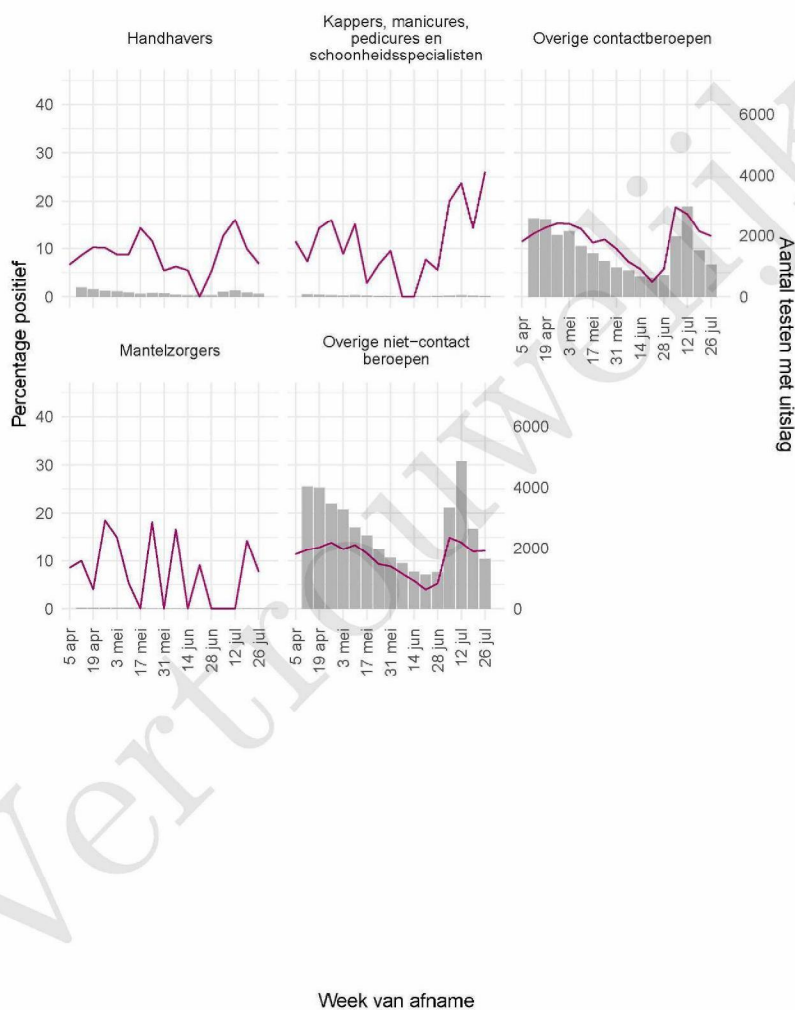

10 SARS-COV-2 TESTEN AFGENOMEN DOOR DE GGD HAAGLANDEN VANAF 5 APRIL 2021

Figuur 6: Aantal testen¹ en percentage positieve testen per kalenderweek en per doelgroep vanaf 5 april 2021².

¹ De doorlopende paarse lijn geeft het percentage positief weer (y-as linkerzijde). De grijze balkjes geven het absolute aantal afgenomen tests weer (y-as rechterzijde). Een leeg figuur betekent dat er in de betreffende periode geen meldingen waren.² Vanaf 20 april 2021 geven deze figuren gegevens weer inclusief testen gedaan ihkv BCO. Een leeg figuur betekent dat er in de betreffende periode geen meldingen waren.