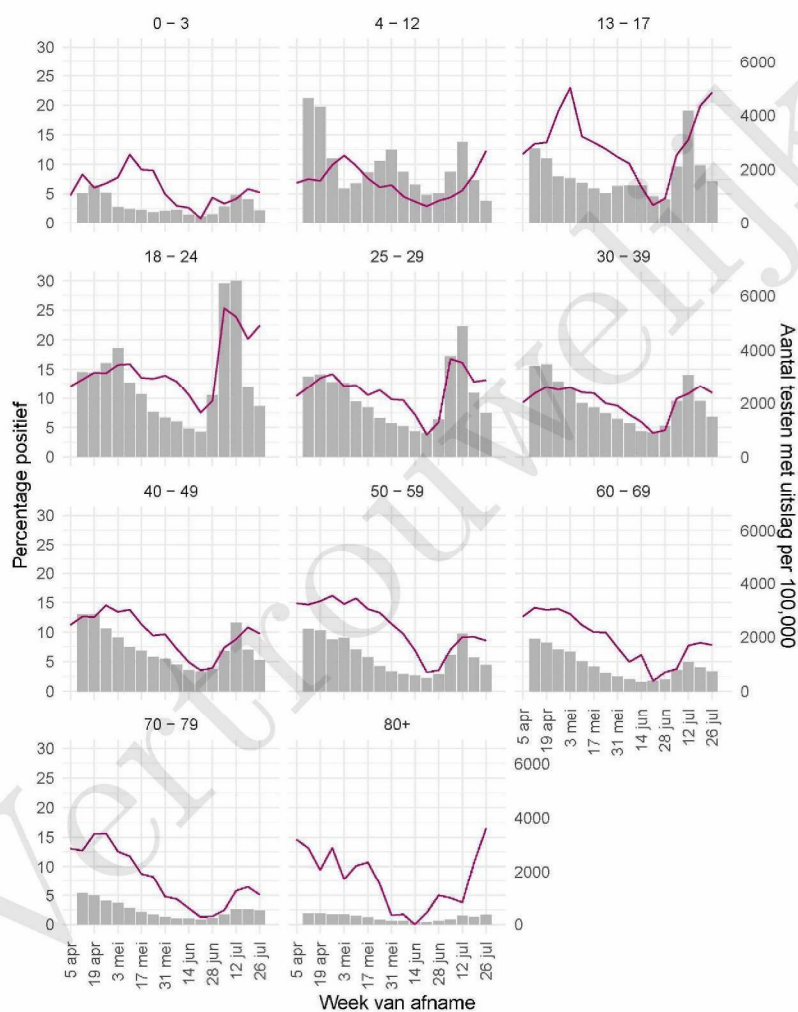

10 SARS-COV-2 TESTEN AFGENOMEN DOOR DE GGD HAAGLANDEN VANAF 5 APRIL 2021

Figuur 7: Aantal testen¹ en percentage positieve testen per kalenderweek en per leeftijdsgroep vanaf 5 april 2021².

¹ De doorlopende paarse lijn geeft het percentage positief weer (y-as linkerzijde). De grijze balkjes geven het aantal afgenomen tests per 100.000 inwoners weer (y-as rechterzijde). ² Met het openen van de scholen op 8 februari 2021 is het testbeleid voor kleine kinderen (0-4) en kinderen die op de basisschool zitten veranderd. Een leeg figuur betekent dat er in de betreffende periode geen meldingen waren. ³ Vanaf 20 april 2021 geven deze figuren gegevens weer inclusief testen gedaan in het BCO. Een leeg figuur betekent dat er in de betreffende periode geen meldingen waren.