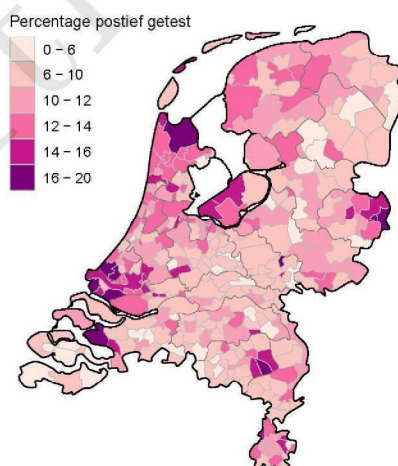

Tabel 22: Aantal testen afgenomen op de GGD testlocaties per week van de afspraak.

Figuur 9: Percentage positieve testen per gemeente op basis van woonplaats van de persoon met een testuitslag voor SARS-CoV-2 in de afgelopen kalenderweek (van 26 juli 2021 tot en met 1 augustus 2021). De grijze lijnen geven de grenzen van de GGD-regio's weer.