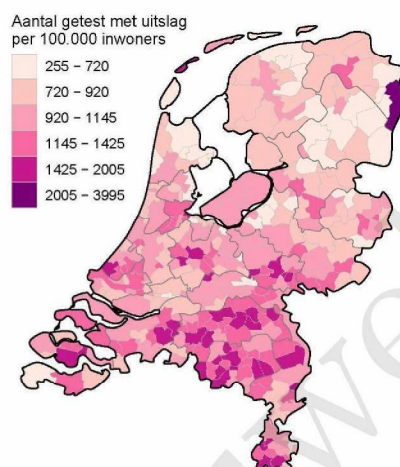

10 SARS-COV-2 TESTEN AFGENOMEN DOOR DE GGD HAAGLANDEN VANAF 5 APRIL 2021

Figuur 8: Aantal geteste personen voor SARS-CoV-2 waarvan de testuitslag bekend is per 100.000 inwoners per gemeente op basis van woonplaats van de geteste personen in de afgelopen kalenderweek (van 26 juli 2021 tot en met 1 augustus 2021). De grijze lijnen geven de grenzen van de GGD-regio's weer.