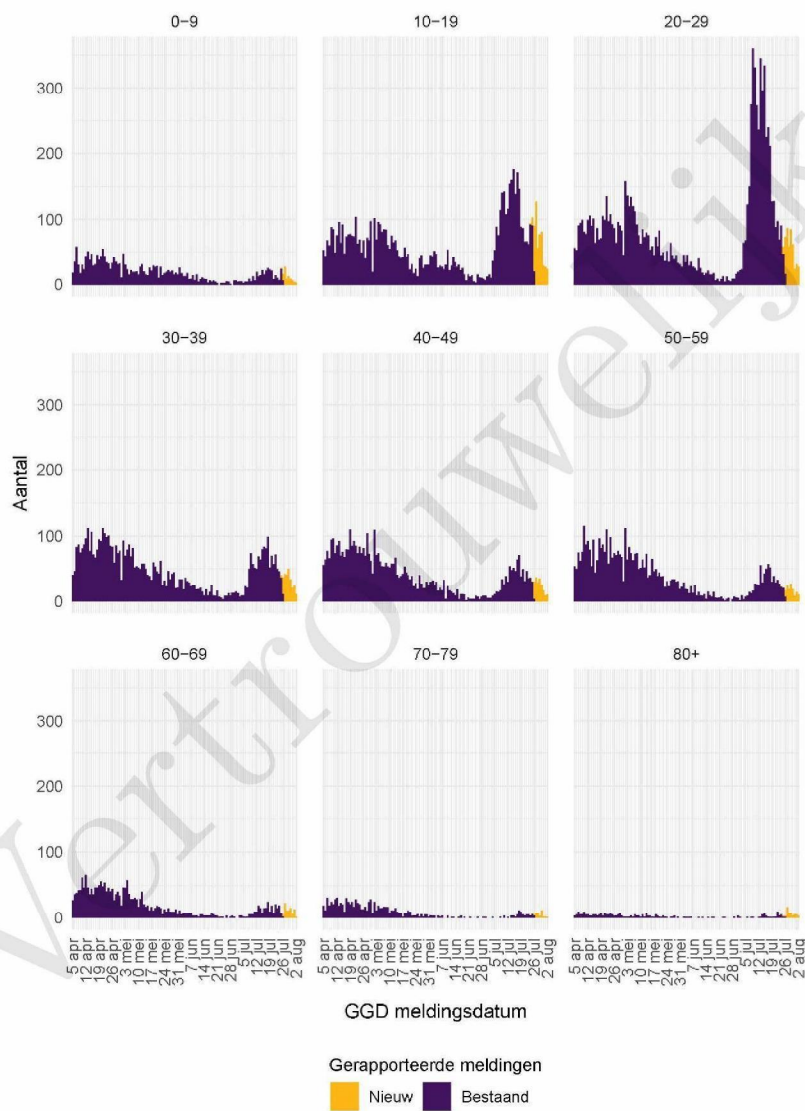

2 COVID-19 MELDINGEN AAN DE GGD HAAGLANDEN VANAF 5 APRIL 2021

Figuur 2: Aantal aan de GGD gemelde SARS-CoV-2 personen vanaf 5 april 2021, per leeftijdsgroep. Een leeg figuur betekent dat er in de betreffende periode geen meldingen waren.