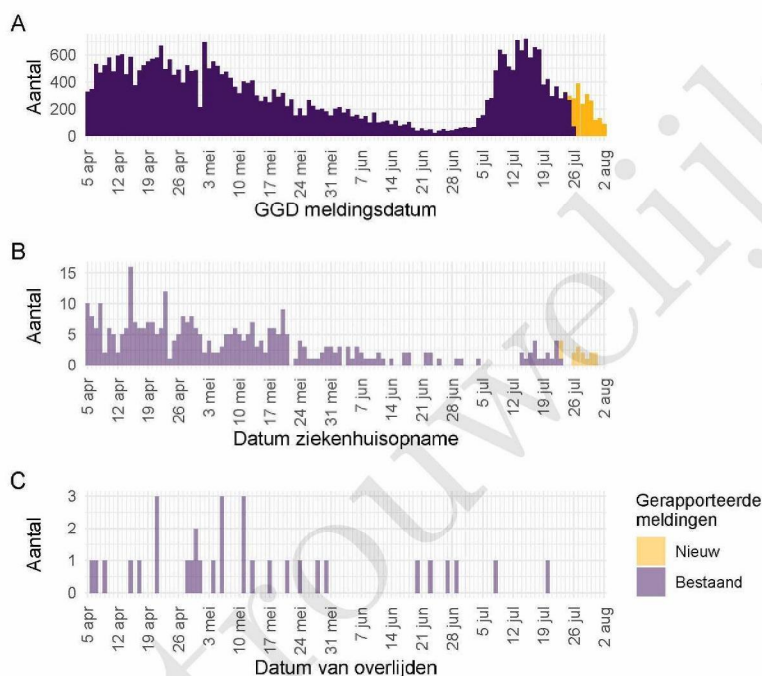

2 COVID-19 meldingen aan de GGD Haaglanden vanaf 5 april 2021

Figuur 1: Aantal aan de GGD gemelde SARS-CoV-2 personen positief voor SARS-CoV-2 vanaf 5 april 2021¹. (A) Aantal aan de GGD gemelde personen positief voor SARS-CoV-2, naar meldingsdatum. (B) Aantal aan de GGD gemelde in het ziekenhuis opgenomen COVID-19 patiënten, naar datum van ziekenhuisopname. (C) Aantal aan de GGD gemelde overleden personen positief voor SARS-CoV-2, naar datum van overlijden.

¹ Meldingen aan het RIVM van 5 april 2021 t/m 26 juli 2021 10:00 uur zijn in deze grafieken weergegeven in paars. Meldingen van 26 juli 2021 10:01 uur t/m 2 augustus 10:00 uur zijn weergegeven in geel. Sinds 1 juni 2020 kan iedereen zich met klachten laten testen. Vanaf 1 december 2020 kunnen ook mensen zonder klachten zich laten testen als zij risico hebben gelopen op een besmetting. Toch is het aannemelijk dat niet alle met SARS-CoV-2 besmette personen daadwerkelijk getest worden. De werkelijke aantallen zijn daarom waarschijnlijk hoger dan de aantallen die hier weergegeven worden. Van 1 patiënt(en) is de datum van opname en/of de datum van overlijden niet bekend. Deze kunnen daarom niet worden weergegeven in deze figuren. Er geldt geen meldingsplicht voor ziekenhuisopname door of overlijden aan COVID-19. De hier gepresenteerde cijfers betreffen daarom een onderrapportage en zijn in figuur B en C weergegeven in lichtere kleuren. Een leeg figuur betekent dat er in de betreffende periode geen meldingen waren.